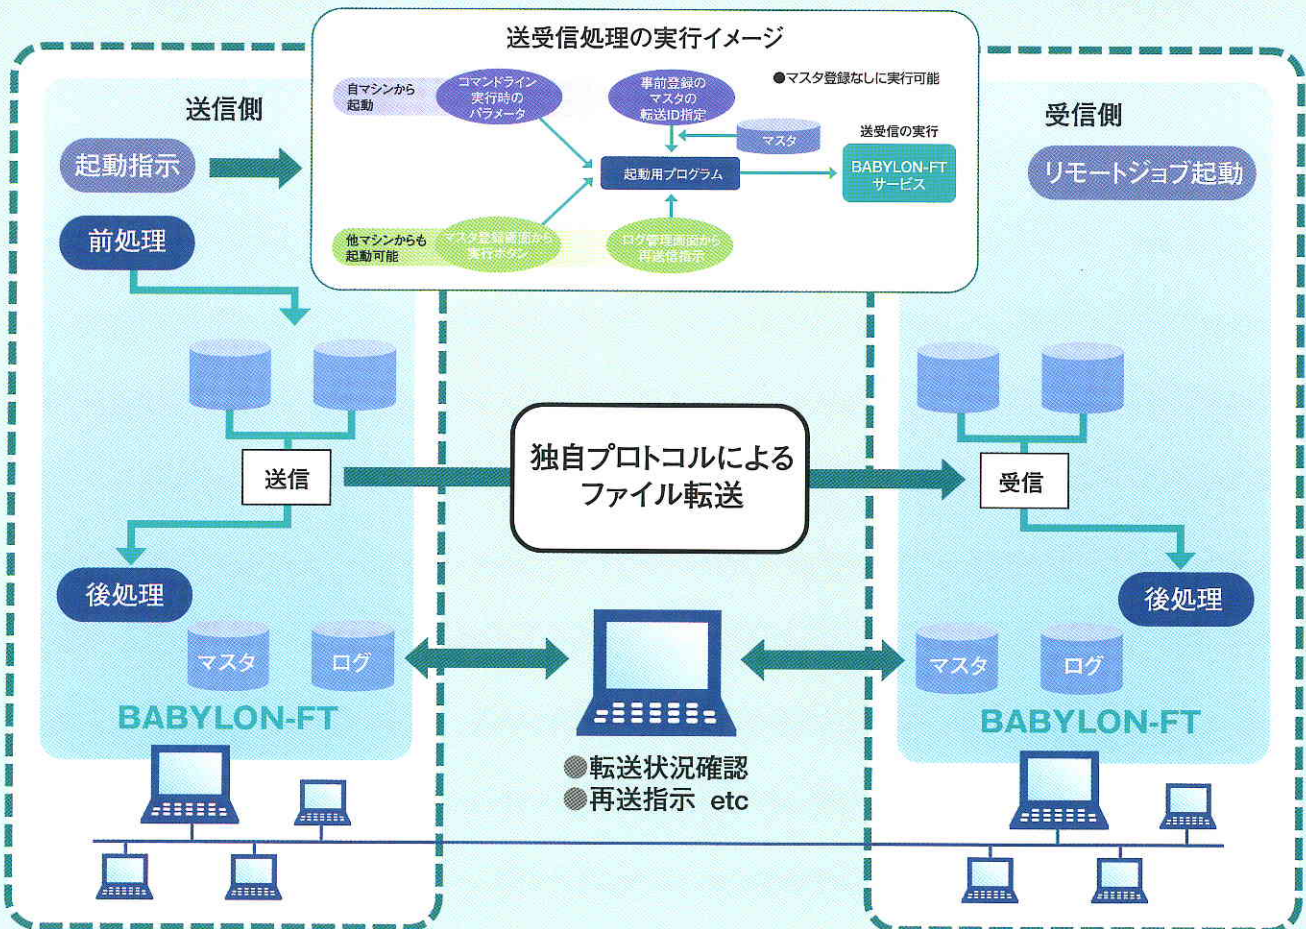

ファイル転送ツール

BABYLON-FT

確実なファイル転送を可能にする 「BABYLON-FT」

ファイル転送ツール「BABYLON-FT」(バビロン エフティ)は様々なプラットフォーム間のファイル転送業務を、より確実にシームレスにサポートします。

また、転送異常時のリトライ、チェックポイント再送信や、転送前後における付帯処理の実行、リモートジョブの起動など、業務に必要な多くの処理を、よりローコストで実現できます。

システム動作概要図

BABYLON FT

ファイル転送時の機能

TCP/IPにより接続されたLAN上での、様々なプラットフォーム間でのファイル転送を行います。

ファイル転送時には、単独/複数の転送ファイルの指定はもちろんのこと、転送異常検出時や、ネットワーク負荷軽減のための各種条件、より強力なセキュリティを考慮した設定など、業務の実状にあわせた細かなオプション設定が用意されています。

- 単独ファイルの送受信
- ファイル名のワイルドカード指定での送受信
- フォルダ単位の送受信

マスタ/転送管理機能

ファイル転送の状況は管理画面で一目で確認することができます。

転送に利用する各種の条件・設定内容もマスタに登録しておくことで、簡単に利用できます。またWindowsマシン全ての接続先についての参照等ができますので、業務の一元管理にも役立ちます。

- 転送/ログ管理機能
- マスタ設定機能

- ファイルの送信をはじめ、再送や無効化などを行うことができます。

集配信機能

ファイル転送は、「集信」「配信」のいずれにもご利用いただけます。

ファイルの転送前後に、任意の処理を行うことができます。
また、ファイル転送時に異常終了した場合に、異なる処理を実行することもできます。

BABYLON-FT 利用事例

- 基幹システムより出力されるデータの配信業務をBABYLON-FTで実現しました。
- 全ての通信状況をリアルタイムに集中管理することが可能になりました。
- 同時に、遠隔サーバのジョブもリモート化することが可能になりました。
- それぞれのノードで各々の業務システムと連携処理を行っているほか、「BABYLON」と併せて用いることで、データ毎に集配先を変更する処理も自動化が実現しました。