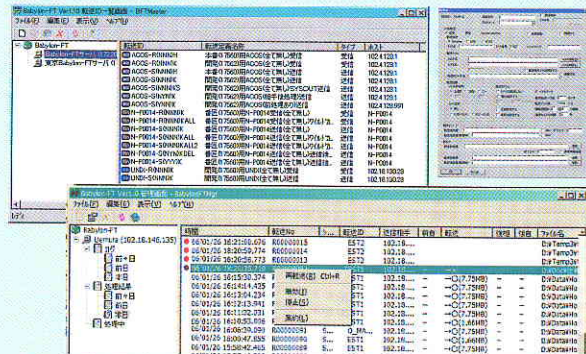

ファイル転送ツール

BABYLON-FT

確実なファイル転送を可能にする 「BABYLON-FT」

ファイル転送ツール「BABYLON-FT」(バビロン エフティ)は様々なプラットフォーム間のファイル転送業務を、より確実にシームレスにサポートします。

また、転送異常時のリトライ、チェックポイント再送信や、転送前後における付帯処理の実行、リモートジョブの起動など、業務に必要な多くの処理を、よりローコストで実現できます。

システム動作概要図

BABYLON FT

ファイル転送時の機能

TCP/IPにより接続されたLAN上での、様々なプラットフォーム間でのファイル転送を行います。

ファイル転送時には、単独/複数の転送ファイルの指定はもちろんのこと、転送異常検出時や、ネットワーク負荷軽減のための各種条件、より強力なセキュリティを考慮した設定など、業務の実状にあわせた細かなオプション設定が用意されています。

- 単独ファイルの送受信
- ファイル名のワイルドカード指定での送受信
- フォルダ単位の送受信

マスタ/転送管理機能

ファイル転送の状況は管理画面で一目で確認することができます。

転送に利用する各種の条件・設定内容もマスタに登録しておくことで、簡単に利用できます。またWindowsマシン全ての接続先についての参照等ができますので、業務の一元管理にも役立ちます。

- 転送/ログ管理機能
- マスタ設定機能

- ファイルの送信をはじめ、再送や無効化などを行うことができます。

集配信機能

ファイル転送は、「集信」「配信」のいずれにもご利用いただけます。

ファイルの転送前後に、任意の処理を行うことができます。
また、ファイル転送時に異常終了した場合に、異なる処理を実行することもできます。

BABYLON-FT 利用事例

- 基幹システムより出力されるデータの配信業務をBABYLON-FTで実現しました。
- 全ての通信状況をリアルタイムに集中管理することが可能になりました。
- 同時に、遠隔サーバのジョブもリモート化することが可能になりました。
- それぞれのノードで各々の業務システムと連携処理を行っているほか、「BABYLON」と併せて用いることで、データ毎に集配先を変更する処理も自動化が実現しました。