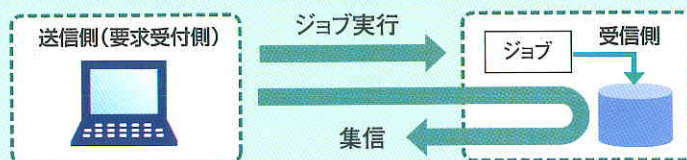

リモートジョブ機能

実際にファイルを送信することなく、接続先マシンの指定プロセス(ジョブ)を起動することができます。
これにより、あらかじめ集信データを作成することなく、リアルタイムなデータ集信を行うことも簡単に実現できます。