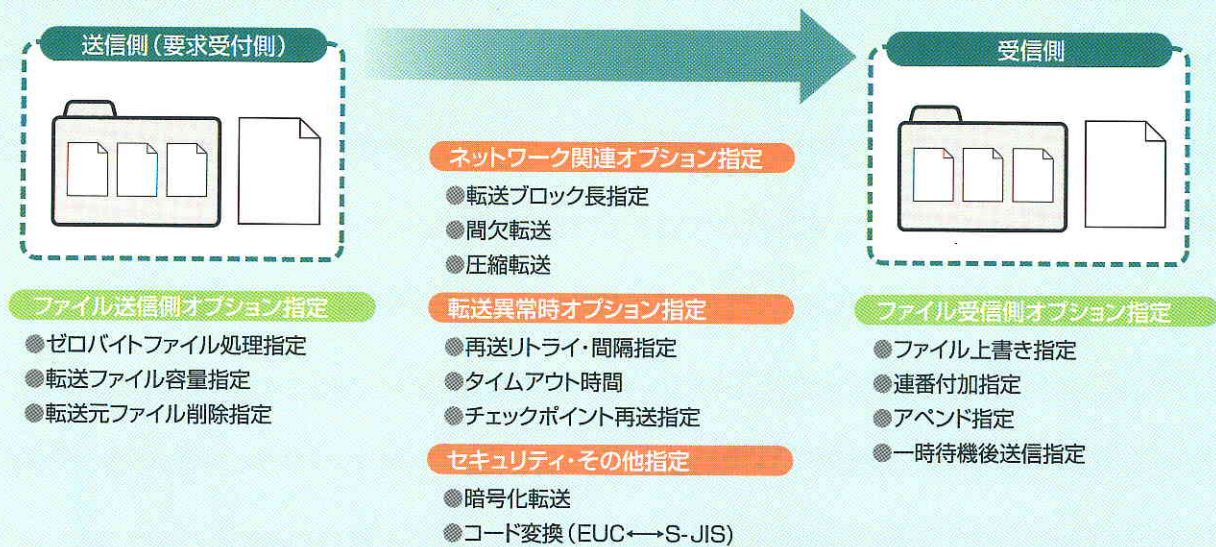

ファイル転送ツール

BABYLON-FT

確実なファイル転送を可能にする 「BABYLON-FT」

ファイル転送ツール「BABYLON-FT」(バビロン エフティ)は様々なプラットフォーム間のファイル転送業務を、より確実にシームレスにサポートします。

また、転送異常時のリトライ、チェックポイント再送信や、転送前後における付帯処理の実行、リモートジョブの起動など、業務に必要な多くの処理を、よりローコストで実現できます。

ファイル転送に関する課題

- 通信エラーが掴めない
- 再送信時には最初から送り直し
- 回線を占有してしまう
- ネットワークへの負荷が大きい
- 管理機能がない

BABYLON-FTで解決

- | | |
|----------------------|-----------------|
| 確実なファイル送受信 | 転送前後のアプリケーション連携 |
| 異常時のリトライ・チェックポイント再送信 | リモートジョブ起動 |
| 間欠転送、圧縮転送が可能 | 集中管理機能 |

システム動作概要図

BABYLON FT

ファイル転送時の機能

TCP/IPにより接続されたLAN上での、様々なプラットフォーム間でのファイル転送を行います。

ファイル転送時には、単独/複数の転送ファイルの指定はもちろんのこと、転送異常検出時や、ネットワーク負荷軽減のための各種条件、より強力なセキュリティを考慮した設定など、業務の実状にあわせた細かなオプション設定が用意されています。

- 単独ファイルの送受信
- ファイル名のワイルドカード指定での送受信
- フォルダ単位の送受信

マスタ/転送管理機能

ファイル転送の状況は管理画面で一目で確認することができます。

転送に利用する各種の条件・設定内容もマスタに登録しておくことで、簡単に利用できます。またWindowsマシン全ての接続先についての参照等ができますので、業務の一元管理にも役立ちます。

- 転送/ログ管理機能
- マスタ設定機能

- ファイルの送信をはじめ、再送や無効化などを行うことができます。

集配信機能

ファイル転送は、「集信」「配信」のいずれにもご利用いただけます。