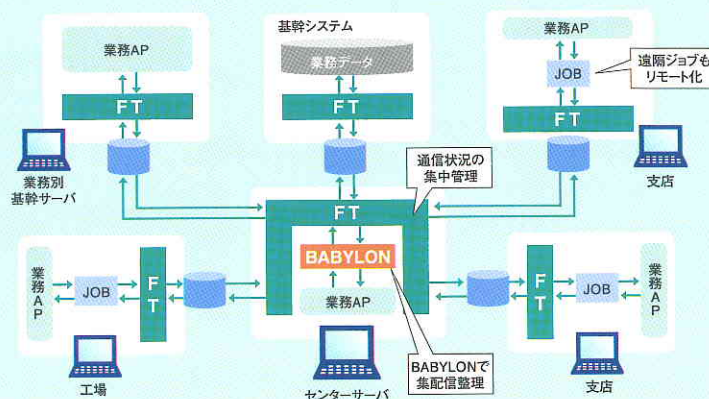

ファイル転送ツール

BABYLON-FT

確実なファイル転送を可能にする 「BABYLON-FT」

ファイル転送ツール「BABYLON-FT」(バビロン エフティ)は様々なプラットフォーム間のファイル転送業務を、より確実にシームレスにサポートします。

また、転送異常時のリトライ、チェックポイント再送信や、転送前後における付帯処理の実行、リモートジョブの起動など、業務に必要な多くの処理を、よりローコストで実現できます。

マスタ/転送管理機能

ファイル転送の状況は管理画面で一目で確認することができます。

転送に利用する各種の条件・設定内容もマスタに登録しておくことで、簡単に利用できます。またWindowsマシン全ての接続先についての参照等ができますので、業務の一元管理にも役立ちます。

- 転送/ログ管理機能
- マスタ設定機能

- ファイルの送信をはじめ、再送や無効化などを行うことができます。

集配信機能

ファイル転送は、「集信」「配信」のいずれにもご利用いただけます。

自マシン(要求受付側)に存在するファイルを転送することはもちろん、相手先マシンに存在するファイルを集信するような業務にも、同様の機能をご利用いただけます。

リモートジョブ機能

実際にファイルを送信することなく、接続先マシンの指定プロセス(ジョブ)を起動することができます。
これにより、あらかじめ集信データを作成することなく、リアルタイムなデータ集信を行うことも簡単に実現できます。

転送前後のアプリケーション連携

ファイルの転送前後に、任意の処理を行うことができます。
また、ファイル転送時に異常終了した場合に、異なる処理を実行することもできます。

BABYLON-FT 利用事例

- 基幹システムより出力されるデータの配信業務をBABYLON-FTで実現しました。
- 全ての通信状況をリアルタイムに集中管理することが可能になりました。
- 同時に、遠隔サーバのジョブもリモート化することが可能になりました。
- それぞれのノードで各々の業務システムと連携処理を行っているほか、「BABYLON」と併せて用いることで、データ毎に集配先を変更する処理も自動化が実現しました。